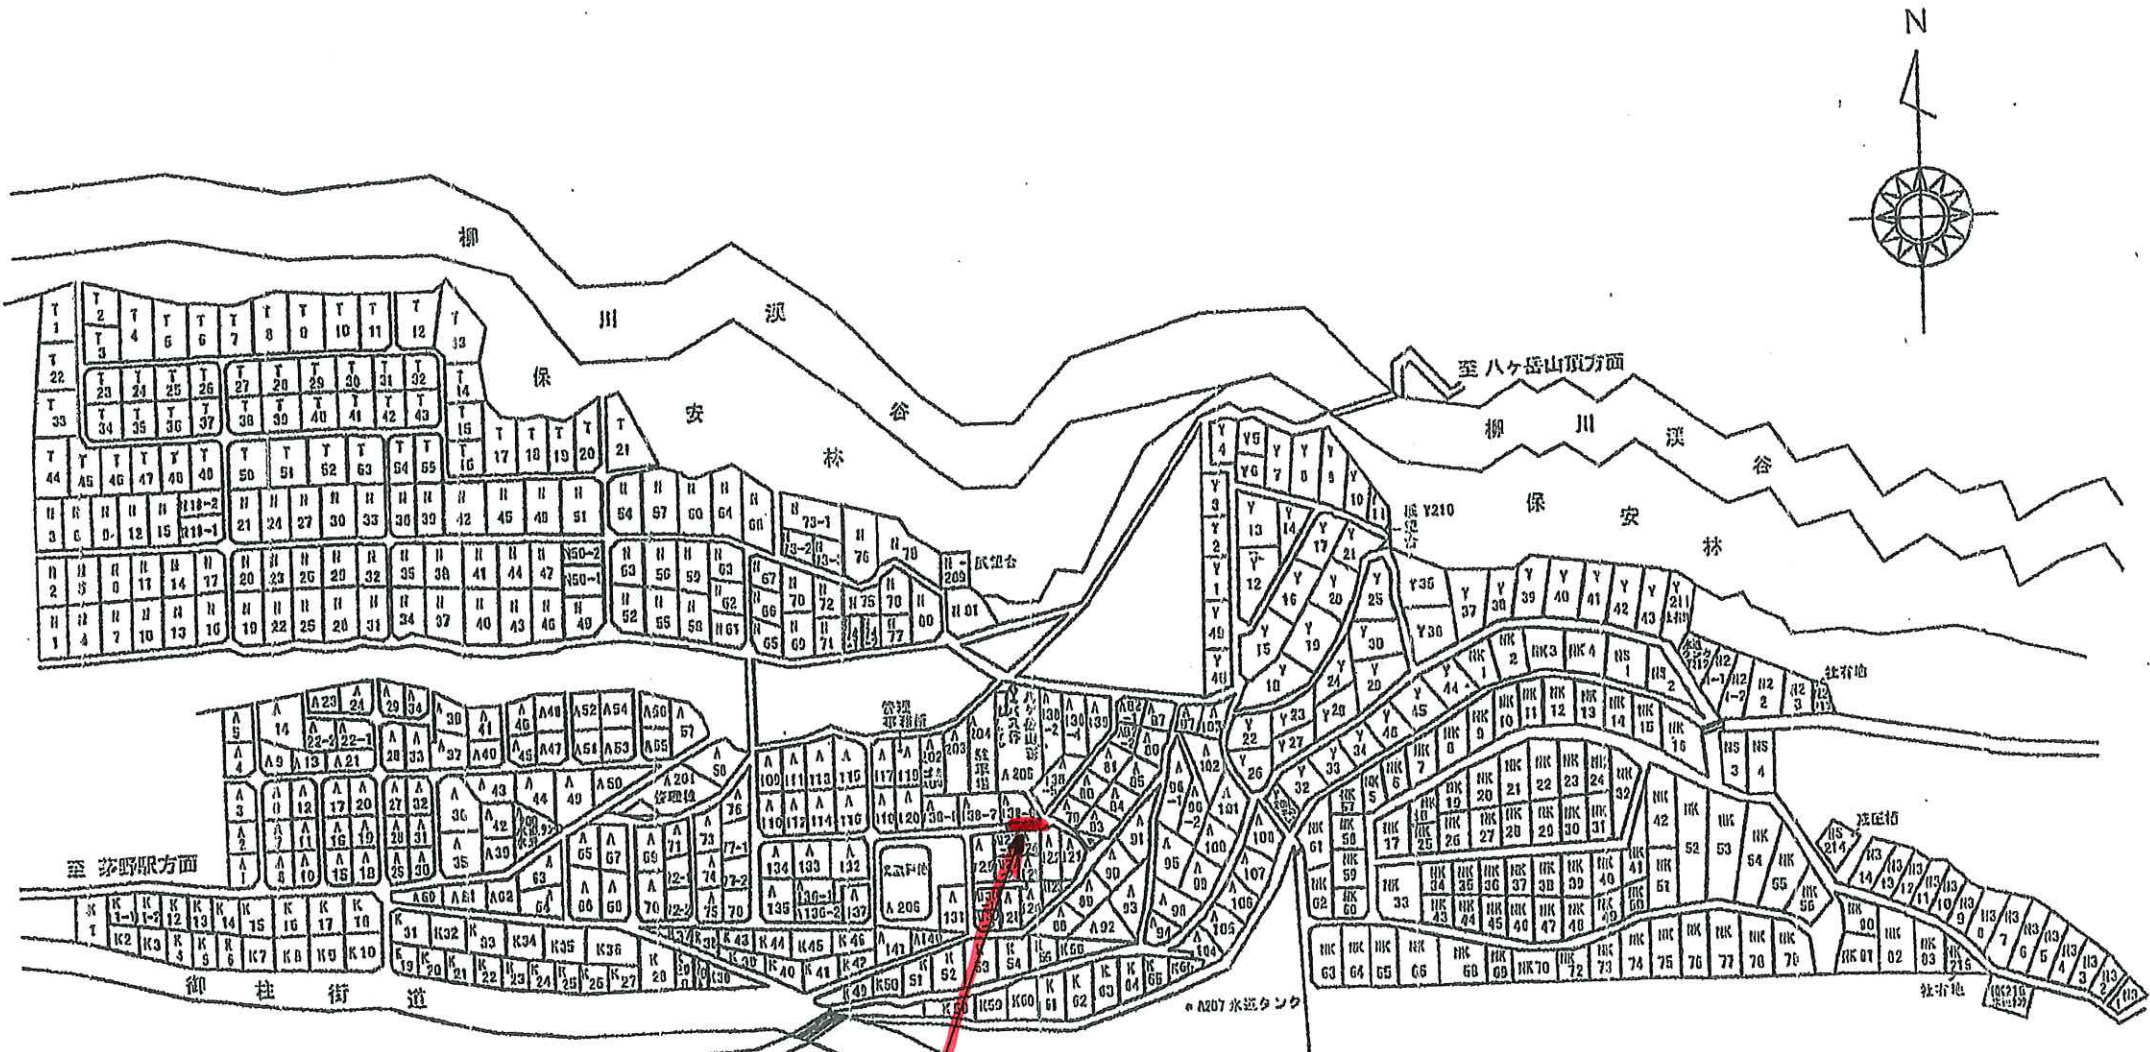

美濃戸高原別荘地

全面通行止

17/9 (月) ~ 12/10 (火)
8:00 ~ 17:00